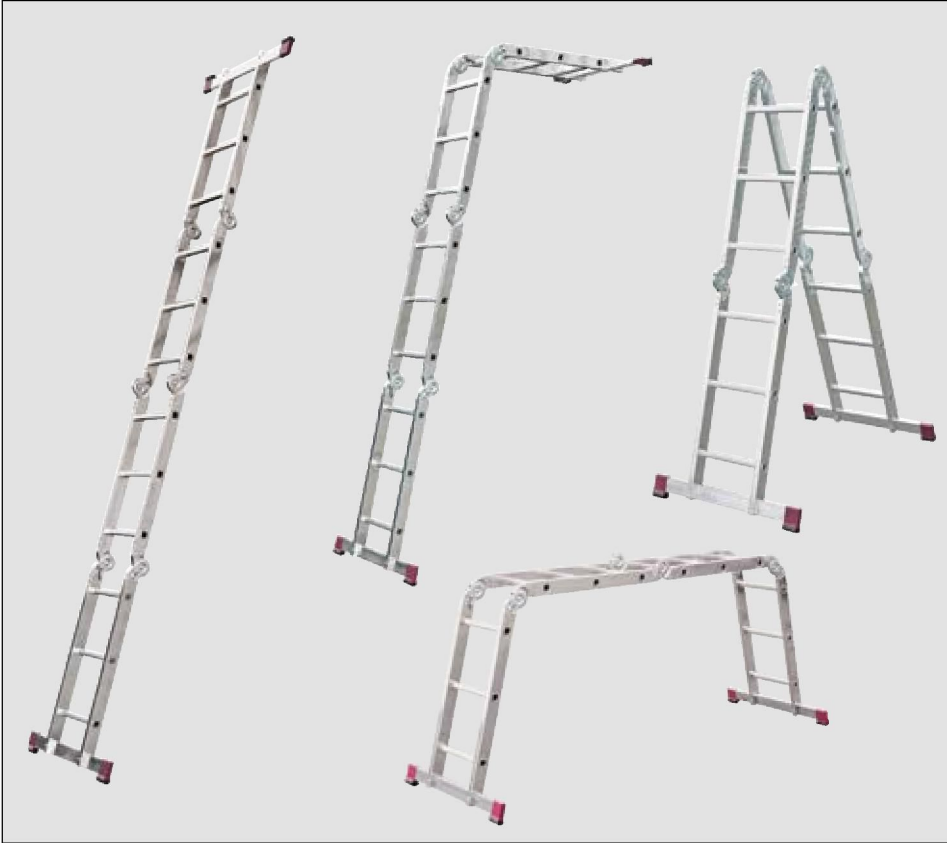

CORDA Gelenk-Universalleiter • Multipurpose hinged ladder • Uniwersalna drabina przegubowa • Žebřík kloubový • Univerzális csuklós létra • Шарнирная универсальная лестница • Escalera universal articulada • Echelle articulées

Art.-No. **085108 / 085107**

(ca. m)

 **4 x 3**

 **12,0 kg**

CORDA LeiterGerüst • Scaffold ladder • Pomost roboczy • Pracovní plošina • Létraállvány • Лестничные подмости • Andamio de escaleras • Echafaudage à échelles

Art.-No. **082015 / 082014**

(ca. m)

 **2 x 6**

 **17,0 kg**

Art.-No. **082107 / 082106**

(ca. m)

 **2 x 7**

 **19,6 kg**