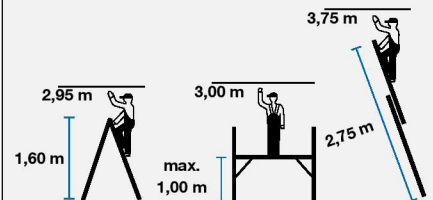

Art.-No. **085108 / 085107**

(ca. m)

 **4 x 3**

 **12,0 kg**

CORDA LeiterGerüst • Scaffold ladder • Pomost roboczy • Pracovní plošina • Létraállvány • Лестничные подмости • Andamio de escaleras • Echafaudage à échelles

Art.-No. **082015 / 082014**

(ca. m)

 **2 x 6**

 **17,0 kg**

Art.-No. **082107 / 082106**

(ca. m)

 **2 x 7**

 **19,6 kg**