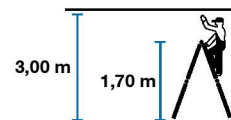

Art.-No. **085108 / 085107**

(ca. m)

 **4 x 3**

 **12,0 kg**

CORDA LeiterGerüst • Scaffold ladder • Pomost roboczy • Pracovní plošina • Létraállvány • Лестничные подмости • Andamio de escaleras • Echafaudage à échelles

Art.-No. **082015 / 082014**

(ca. m)

 **2 x 6**

 **17,0 kg**

Art.-No. **082107 / 082106**

(ca. m)

 **2 x 7**

 **19,6 kg**