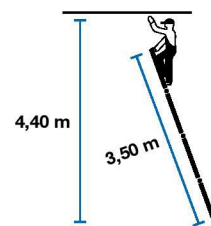

CORDA Gelenk-Universalleiter • Multipurpose hinged ladder • Uniwersalna drabina przegubowa • Žebřík kloubový • Univerzális csuklós létra • Шарнирная универсальная лестница • Escalera universal articulada • Echelle articulées

Art.-No. **085108 / 085107**

(ca. m)

 **4 x 3**

 **12,0 kg**

CORDA LeiterGerüst • Scaffold ladder • Pomost roboczy • Pracovní plošina • Létraállvány • Лестничные подмости • Andamio de escaleras • Echafaudage à échelles

Art.-No. **082015 / 082014**

(ca. m)

 **2 x 6**

 **17,0 kg**

Art.-No. **082107 / 082106**

(ca. m)

 **2 x 7**

 **19,6 kg**